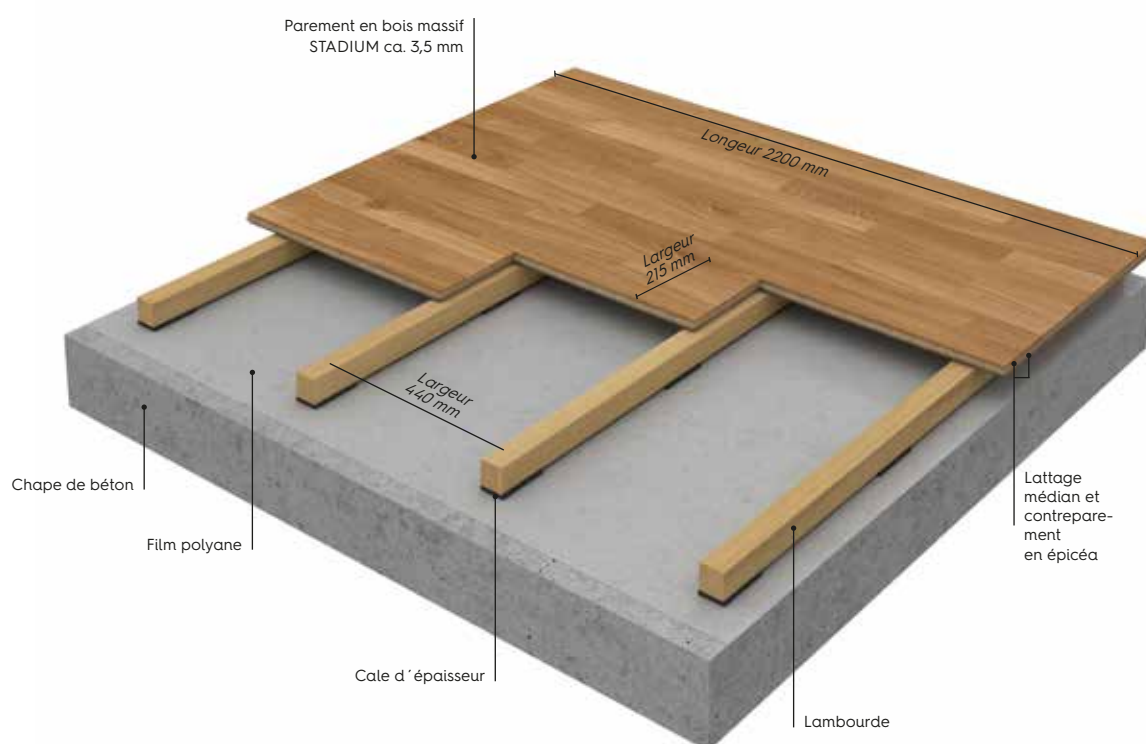

TECHNISCHES DATENBLATT

Arenaflex FLEXBAT

STADIUM

Réservation : 71-83 mm
 Lame : 23 x 215 x 2200 mm
 Format : 3 frises
 €€

Charge

Sol
 chauffant

Établis-
 sement
 scolaire

Centre
 sportif

Taille du colis : 4 lames = 1,89 m² (21 kg)
 Taille de la palette : 45 colis = 85,05 m²
 (945 kg)

Centres des lambourdes à 440 mm
 Calcul des lambourdes = 2,52 m lin./m² de
 parquet

Détails de la construction Arenaflex Stadium (du haut vers la surface de la chape de béton/de la sous-structure)

Hauteur

Lame Arenaflex Stadium • Parement en bois massif 3,5 mm • Lattage médian et contreparement en épicea	Dimensions des lames Arenaflex : 23 x 215 x 2200 mm	23 23
Lambourdes , bois de résineux Centres des lambourdes à 440 mm Calcul des lambourdes = 2,52 m lin./m ² de parquet	Dimensions des lambourdes : 36 x 45 x 1800 mm Dimensions des lambourdes : 48 x 45 x 1800 mm	48 60
Film polyane (commandé séparément)	Exigence particulière pour bâtiments neufs : 2 couches de 0,2 mm. Il ne s'agit pas d'une barrière d'humidité, mais cela offre une protection supplémentaire au parquet.	0,4 mm
Réservation minimale		71 83