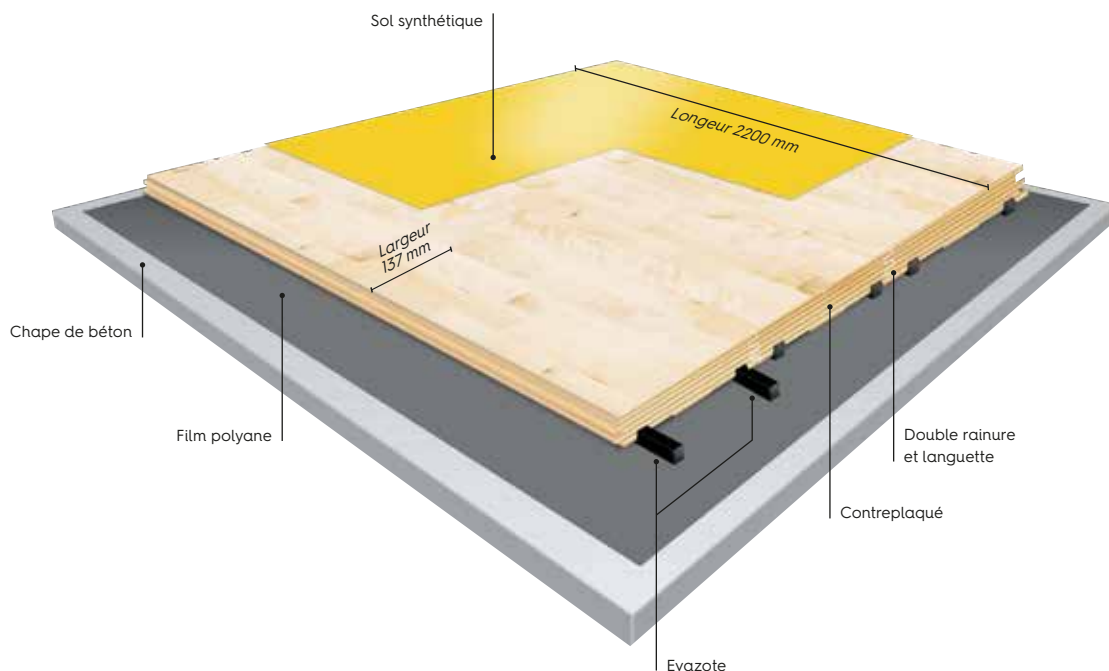

Charge

Réserve
faible

Sol
chauffant

Convient à un
sol souple

- Établis-
sement
scolaire
- Centre
sportif
- Studio et
salle de
sport
- Hôtel et
centre de
soins de
santé

Performance conforme à la norme EN14904	Amortissement		Déformation		Adhérence	Rebond de balle	Charge roulante
	TYP 3: ≥ 40% ≤ 55%	TYP 4: ≥ 55% ≤ 75%	TYP 3: ≥ 1,8 mm ≤ 3,5 mm	TYP 4: ≥ 2,3 mm ≤ 5,0 mm			
Boflex	CHAMPION	58%	2,6 mm	-	80 - 110	≥ 90%	Min. 1500N

Double rainure et languette

Essences de bois/ classement

Aperçu du colis

Boflex Champion

Taille du colis : 6 lames = 1,81 m² (21 kg)
 Taille de la palette : 49 colis = 88,69 m²
 (1029 kg)

Fourni : Colle Boflex et lames de soutien pour le périmètre.

Nous nous réservons le droit de livrer jusqu'à 10 % de lames d'une longueur comprise entre 70 cm et 150 cm.

Détails de la construction Boflex (du haut vers la surface de la chape de béton/de la sous-structure)

Hauteur

Boflex Champion · lame de contreplaqué · 2 frises d'Evazote 50 sont collées dans la lame	Dimensions Boflex : 26 x 137 x 2 200 mm Lame Boflex Champion 21mm + Evazote 5 mm (Dimensions de la lame : 21 x 137 x 2 200 mm + Dimensions de l'Evazote : 8 x 10 mm et 11 x 9 mm)	26 mm
Lames pour le long des murs	4,4 x 22 x 1500 mm	✓
Film polyane (commandé séparément)	Exigence particulière pour bâtiments neufs : 2 couches de 0,2 mm. Il ne s'agit pas d'une barrière d'humidité, mais cela offre une protection supplémentaire au parquet.	0,4 mm
Réservation		26 mm