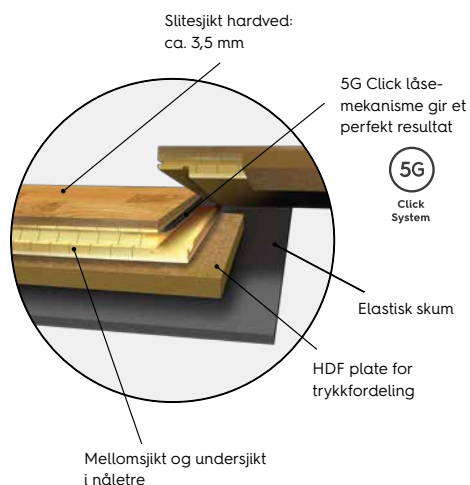

## STADIUM

Byggehøyde: 29 mm  
 Bord: 14 x 215 x 2200 mm  
 Format: 3-stav  
 Maks. gulvstørrelse: 600 m<sup>2</sup>

€€

Lav bygge-  
høyde

Flere farger/  
treslag

Raskt og  
enkelt

Spesial verktøy  
ikke nødvendig

Funksjonelle krav iht. EN14904	Støtdemping		Deformasjon		Friksjon	Ball-sprett	Rullende last
	TYPE 3: ≥ 40% ≤ 55%	TYPE 4: ≥ 55% ≤ 75%	TYPE 3: ≥ 1,8 mm ≤ 3,5 mm	TYPE 4: ≥ 2,3 mm ≤ 5,0 mm			
<b>Actiflex</b> STADIUM		61%		3,8 mm	86	95%	OK