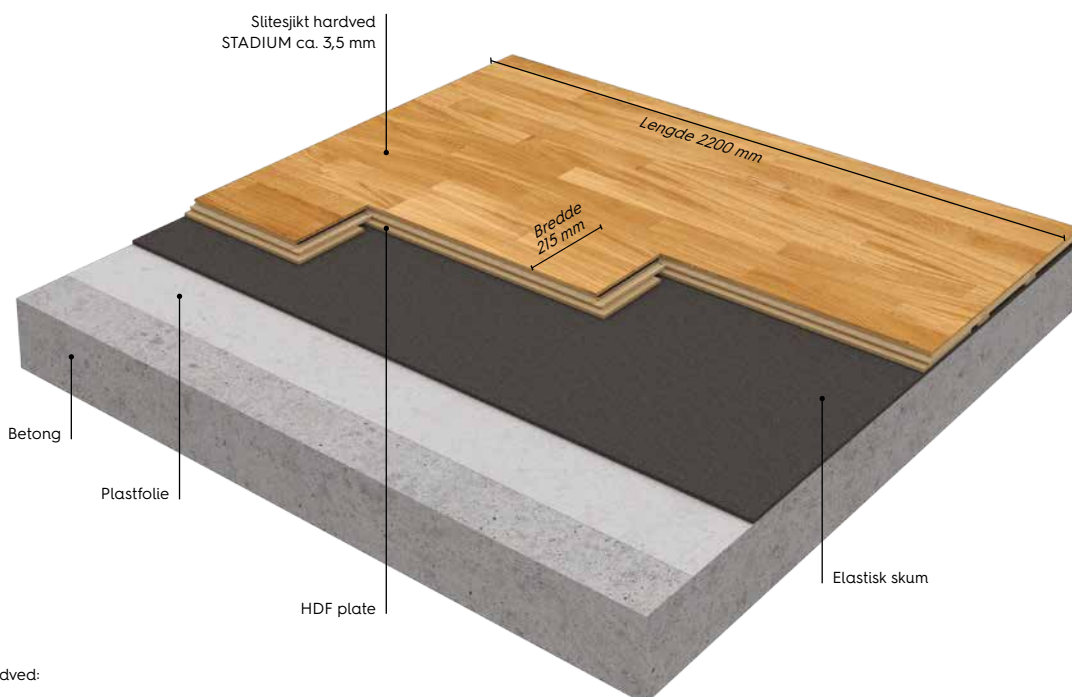

## STADIUM

Byggehøyde: 29 mm  
 Bord: 14 x 215 x 2200 mm  
 Format: 3-stav  
 Maks. gulvstørrelse: 600 m<sup>2</sup>

€€

Lav bygge-  
høyde

Flere farger/  
treslag

Raskt og  
enkelt

Spesial verktøy  
ikke nødvendig

Funksjonelle krav iht. EN14904	Støtdemping		Deformasjon		Friksjon	Ball-sprett	Rullende last
	TYPE 3: ≥ 40% ≤ 55%	TYPE 4: ≥ 55% ≤ 75%	TYPE 3: ≥ 1,8 mm ≤ 3,5 mm	TYPE 4: ≥ 2,3 mm ≤ 5,0 mm			
<b>Actiflex</b> STADIUM		61%		3,8 mm	86	95%	OK