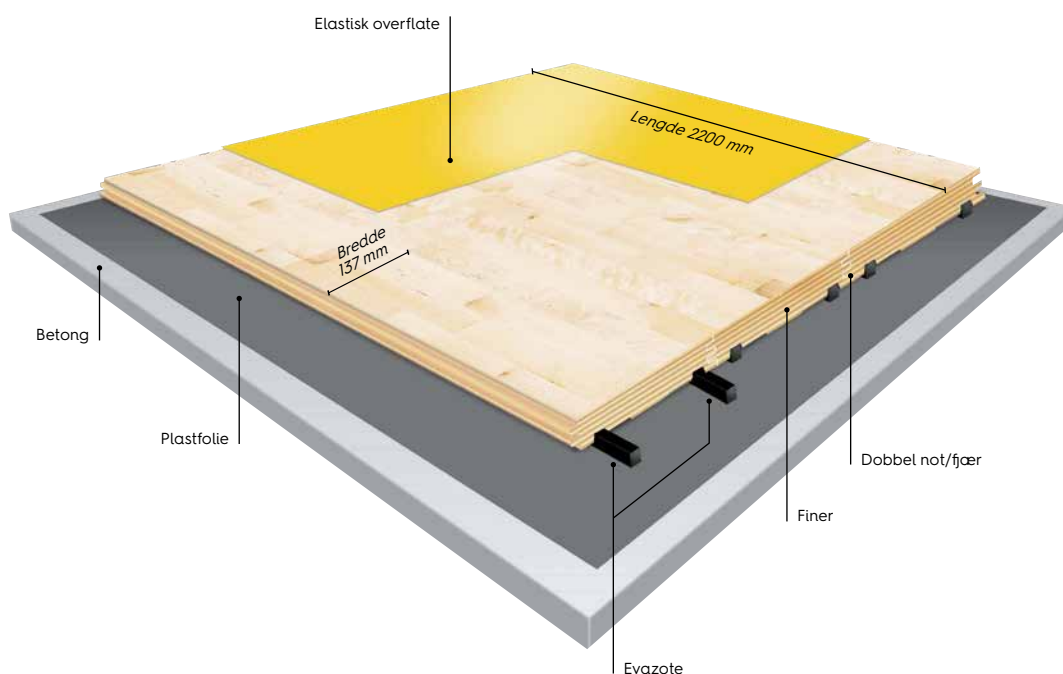

PRODUKTDATABLAD

Boflex

CHAMPION

(Bjørk kryssfiner, BFU 100)

Byggehøyde: 26 mm uten toppsjikt

Bord: 26 x 137 x 2200 mm

Format: Kryssfiner

CE

Vekt-
belastning

Lav bygge-
høyde

Gulvvarme

Mulighet for
elastiske
overflater

Funksjonelle krav iht. EN14904	Støtdemping		Deformasjon		Friksjon	Ball-sprett	Rullende last
	TYPE 3: ≥ 40% ≤ 55%	TYPE 4: ≥ 55% ≤ 75%	TYPE 3: ≥ 1,8 mm ≤ 3,5 mm	TYPE 4: ≥ 2,3 mm ≤ 5,0 mm	80 - 110	≥ 90%	Min. 1500N
Boflex CHAMPION		58%		2,6 mm	-	93%	OK

Dobbel not/fjær

Tresorter / Sorteringer

Forpakning

Boflex Champion

Forpakning: 6 bord = 1,81 m² (25 kg)
 Palle størrelse: 49 pakker = 88,69 m² (1225 kg)

Leveres med: Boflex lim og underlagslist.

Vi forbeholder oss retten til å levere opp til 10 % i lengder fra 70 cm til 150 cm.

Boflex Champion konstruksjonsdetaljer & høyde (fra toppen til undergulvet)

Boflex Champion · Kryssfiner bord · 2 striper Evazote 50 limt på bordet	Boflex dimensjoner: 26 x 137 x 2200 mm Boflex Champion bord 21 mm + Evazote 5 mm (Bord dimensjon: 21 x 137 x 2200 mm + Evazote dimensjon: 8 x 10 mm og 11 x 9 mm)	26 mm
Underlagslist	4,4 x 22 x 1500 mm	✓
Plastfolie (bestilles separat)	På betong legges alltid 0,2 mm plastfolie for å isolere mot restfuktighet i betongen. Dette er ikke en fuktspærre, men gir ytterligere beskyttelse for gulvet.	0,2 mm
Byggehøyde		26 mm