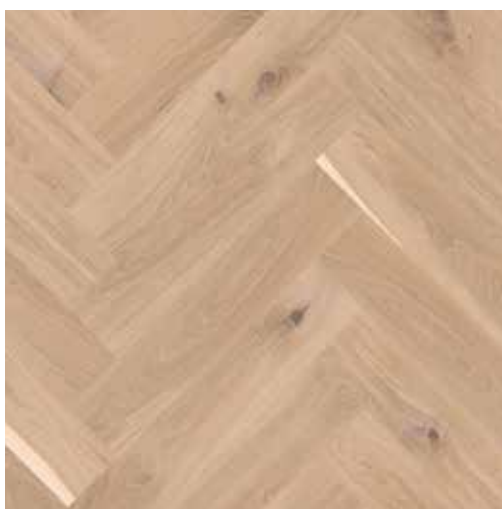

Eg Animoso, Live Pure lak
Sildeben Click

Sildeben Click

Nye fortolkninger af en klassiker

Levende, varm og elegant eller hyggelig, skandinavisk og lys. Olieret eller lakeret med en naturlig finish - de nye gulve i vores sildebens Click-sortiment tilbyder en utrolig variation. Hvad de har til fælles er, at de er fremstillet af unikt egetræ.