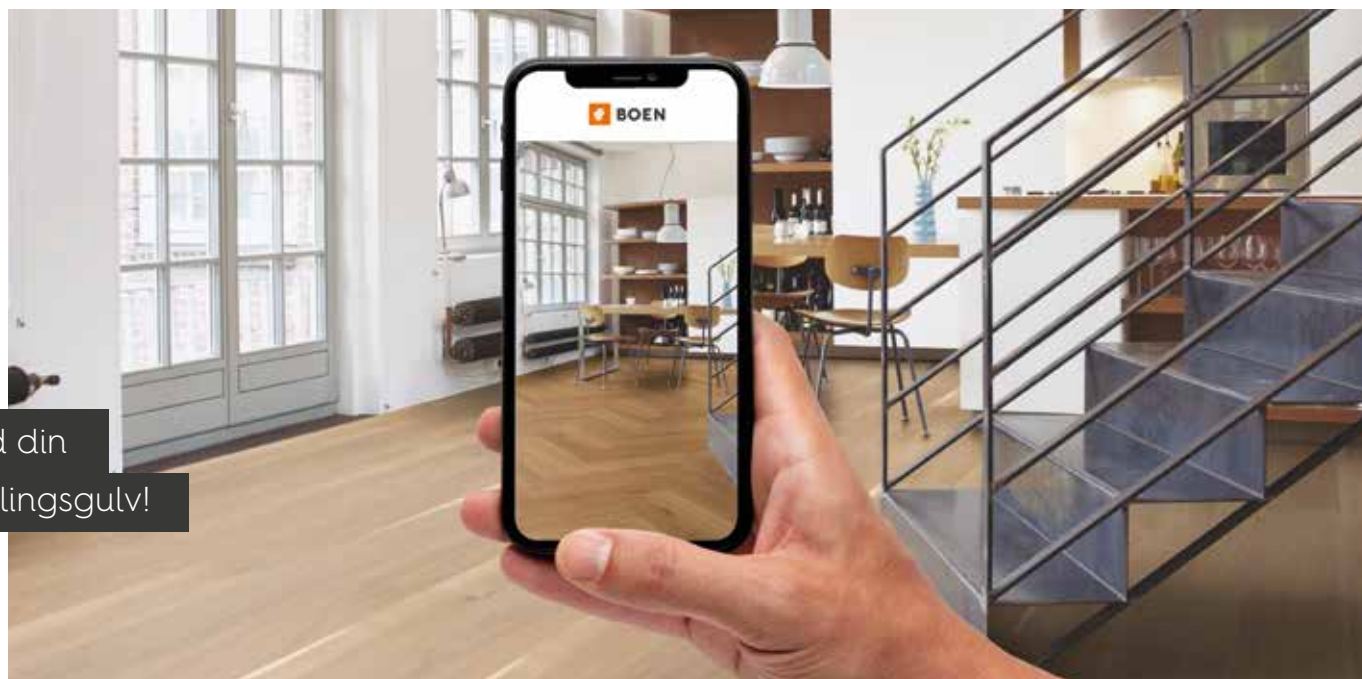

YOUR STYLE · YOUR FLOOR

06/2023 | M1BR052DK

Find din
yndlingsgulv!

Oplev det perfekte gulv
i vores digitale showroom på:
boen.com/nb-no/produkter/parkett/

BOEN Danmark
World Trade Center
Borupvang 3
2750 Ballerup
Tlf. +45 41 41 26 25
info-dk@boen.com

boen.com