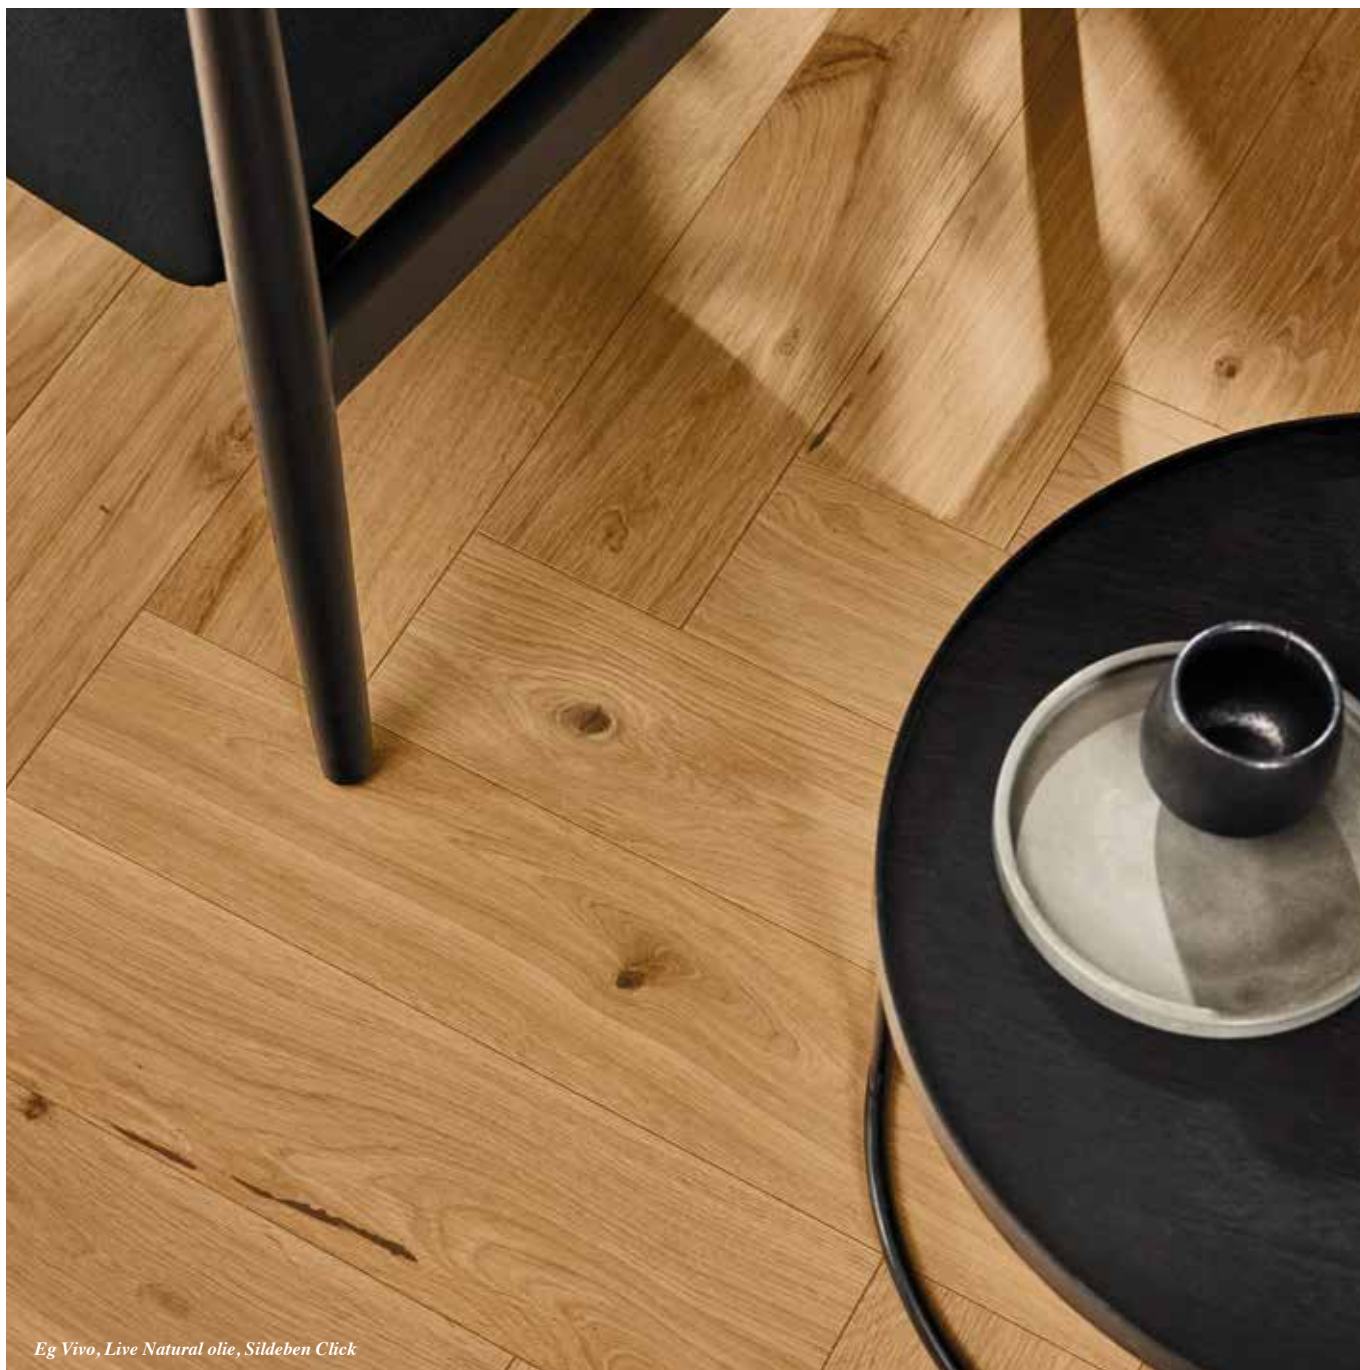

Eg Animoso, Live Pure lak, Silleben Click

Eg Vivo, Live Natural olie, Sildeben Click

Unik - uanset atmosfæren

BOEN Sildeben Click er en succeshistorie! Nu skriver vi et nyt kapitel med et udvidet produkt-sortiment. Lyse farver kombineret med nye overfladebehandlinger gør det endnu nemmere at tilpasse den klassiske sildebensparket til din personlige indretningsstil.