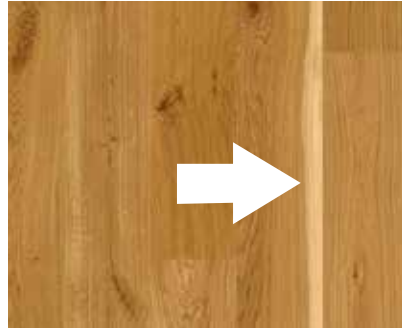

Tillatt yteved og fargevariasjoner:

- ▶ Yteved på maks 1/3 av bordbredden
- ▶ Yteved på maks. 1/4 over hele bordet

Tillatte fargevariasjoner:

- ▶ Større variasjoner i fargen
- ▶ Tillatt med måneringer

Tillatt struktur i treet:

- ▶ Evt. markhull (maks. 5 per bord)
- ▶ Flaskeskåret
- ▶ Speil/margstråler

Generelt

Egenskaper til eik

Nøkkelegenskaper:

- ▶ Strukturen til kantskåret og flaskeskåret

Nøkkelegenskaper:

- ▶ Yteved

Nøkkelegenskaper:

- ▶ Måneringer

Nøkkelegenskaper:

- ▶ Speil

Nøkkelegenskaper:

- ▶ Hele kvist

Nøkkelegenskaper:

- ▶ Kvist skåret på langs

Nøkkelegenskaper: