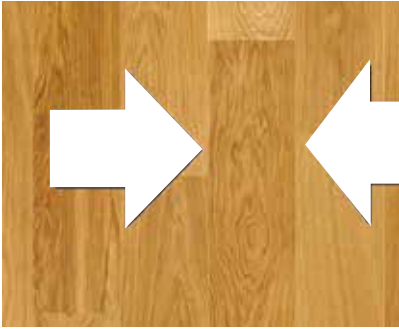

Tillatt yteved og fargevariasjoner:

- ▶ Yteved på maks 1/3 av bordbredden
- ▶ Yteved på maks. 1/4 over hele bordet

Tillatte fargevariasjoner:

- ▶ Større variasjoner i fargen
- ▶ Tillatt med måneringer

Tillatt struktur i treet:

- ▶ Evt. markhull (maks. 5 per bord)
- ▶ Flaskeskåret
- ▶ Speil/margstråler

Generelt

Egenskaper til eik

Nøkkelegenskaper:

- ▶ Strukturen til kantskåret og flaskeskåret

Nøkkelegenskaper:

- ▶ Yteved

Nøkkelegenskaper: