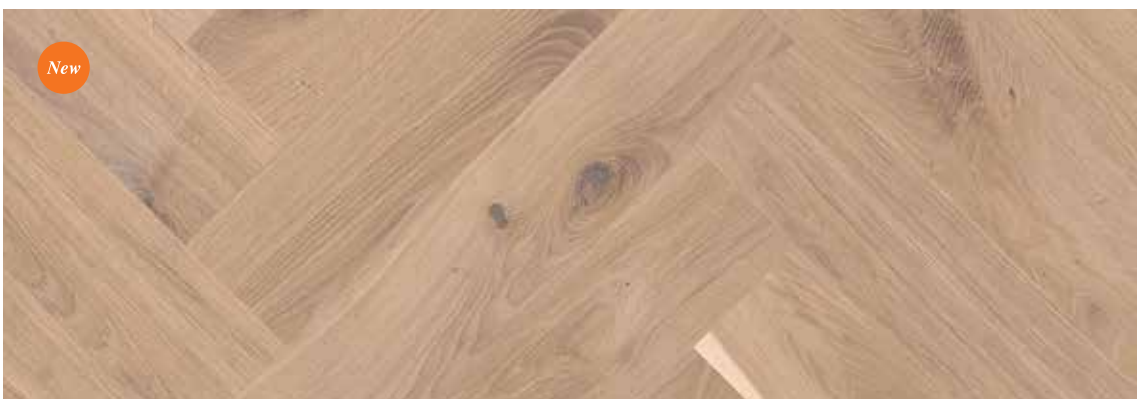

FISKEBEN CLICK EIK VIVO HVIT

Dimensjoner: 14 x 138 x 690 mm

Egenskaper: Børstet, 4-sidig fas

Gulvvarme: Godt egnet

Overflate: Live Natural olje