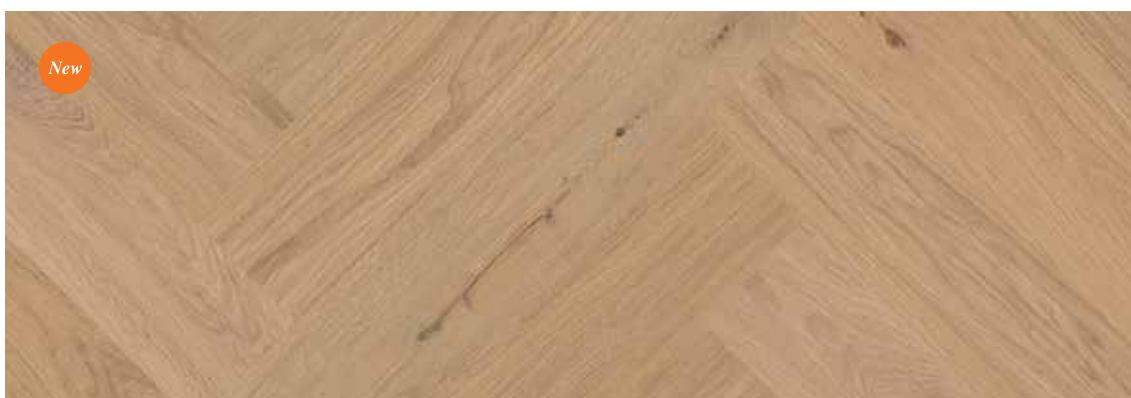

grahambrown.com © Graham & Brown 2020

FISKEBEN CLICK EIK ADAGIO

Dimensjoner: 14 x 138 x 690 mm
14 x 209 x 1045 mm

Egenskaper: Børstet, 4-sidig fas

Gulvvarme: Godt egnet

Overflate:  Live Pure lakk

FISKEBEN CLICK EIK ANIMOSO