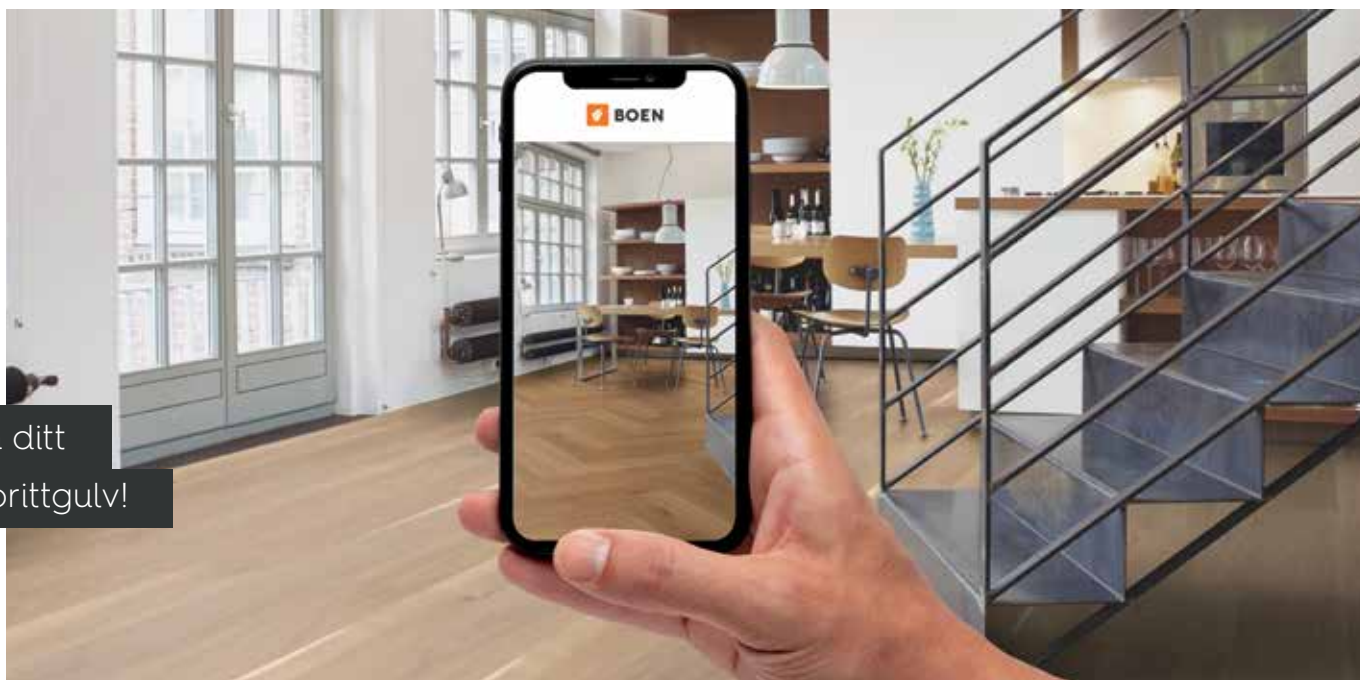

Finn ditt
favorittgulv!

Opplev det perfekte gulvet
i vårt digitale showroom på:
<https://boen.com/nb-no/produkter/parkett/>

BOEN AS
Topdalsveien 406-408
4658 Tveit