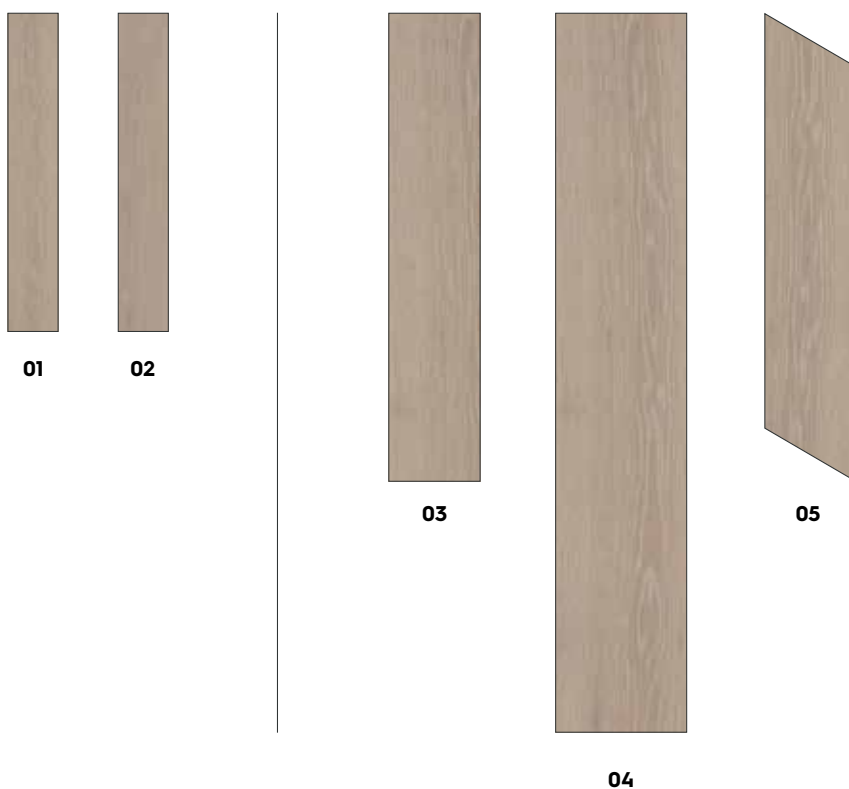

Formater

Når det kommer til mønstergulv, handler det alltid om å leke med størrelser og former. For å gi deg mest mulig fleksibilitet tilbyr BOEN et utvalg av 2-lags og 3-lags parkettgulv.

2-lags parkett

01 TRAFFIC
12,5 x 70 x 470 MM

02 PRESTIGE
10 x 70 x 470 MM

3-lags parkett

03 FISKEBEN CLICK
14 x 138 x 690 MM

04 FISKEBEN CLICK CASTLE
14 x 209 x 1045 MM

05 CHEVRON
14 X 138 X 611 MM