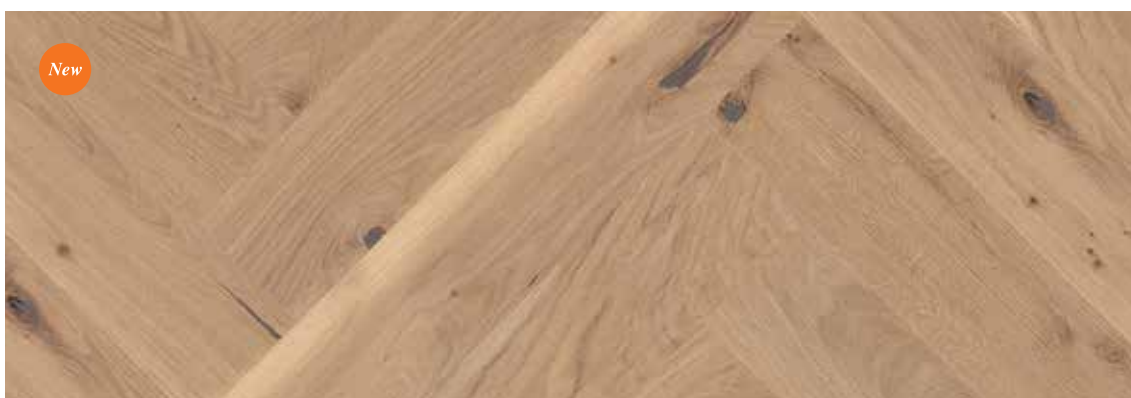

FISKEBEN CLICK EIK VIVO

Dimensjoner: 14 x 138 x 690 mm
14 x 209 x 1045 mm

Egenskaper: Børstet, 4-sidig fas

Gulvvarme: Godt egnet

Overflate: Live Pure lakk