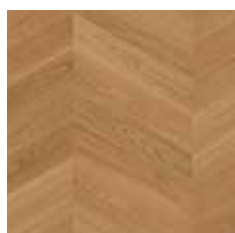

Hele utvalget av mønstergulv:

Fargene på våre mønstergulv varierer fra svært lyse til dype, mørk brune nyanser. Her kan du utforske hele spekteret!

CHEVRON *Fra side 6*

Eik Adagio