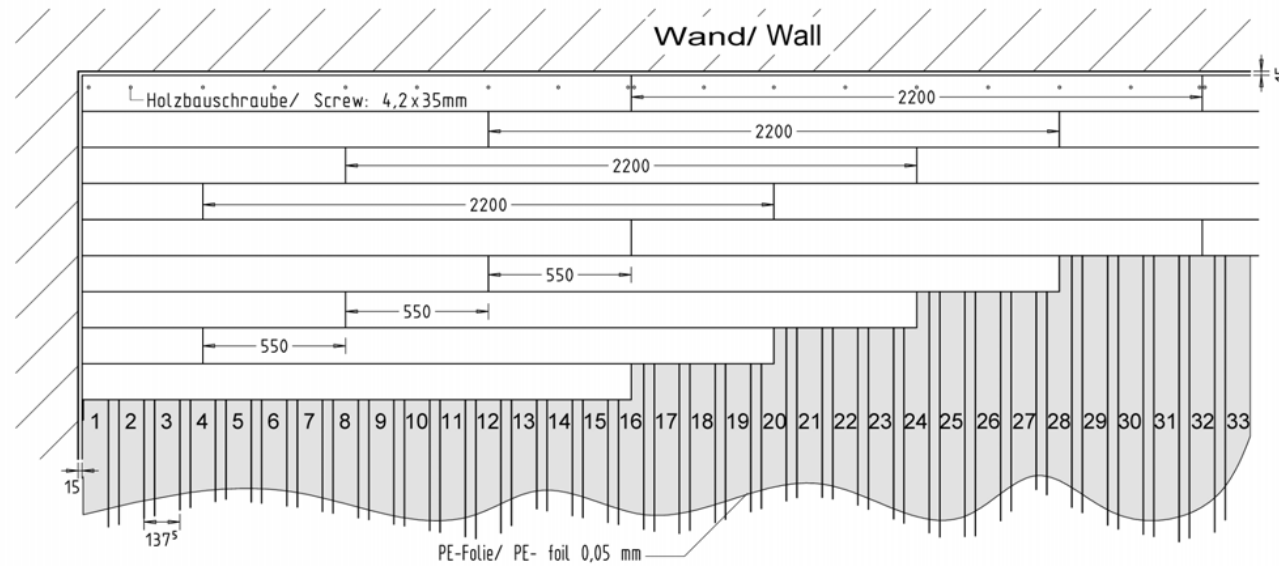

Verlegeplan: Sportparkett

Plan for installation :Sports parquet M: 1:20

Verlegeplan: Sportparkett

Plan for installation: Sports parquet

M: 1:10