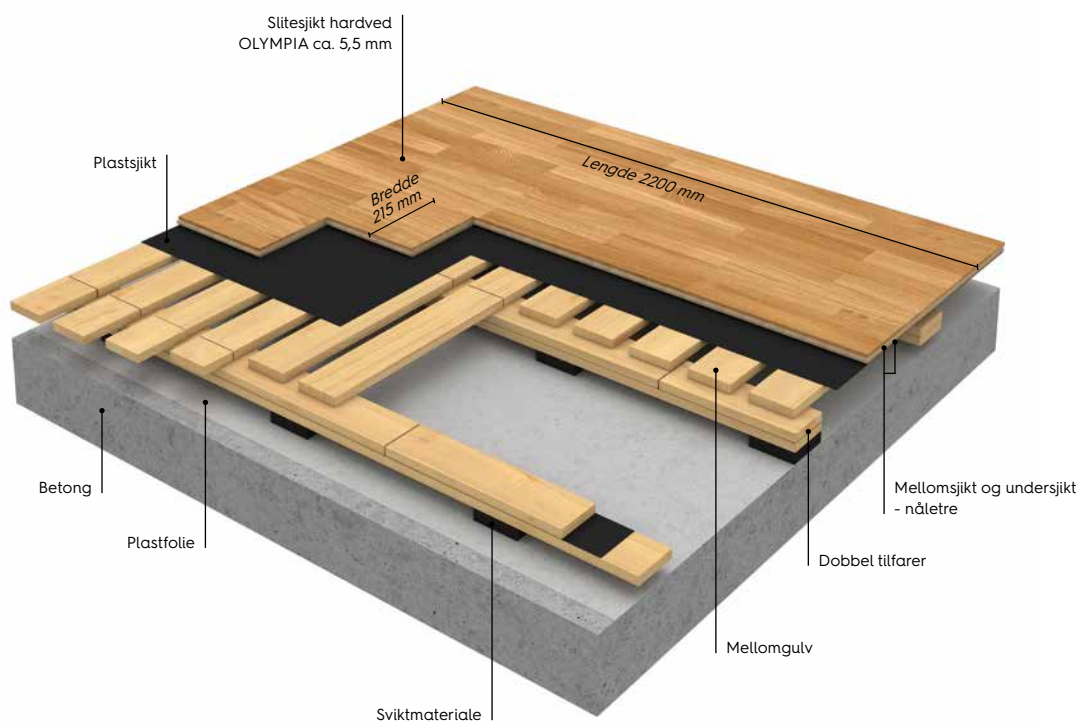

PRODUKTDATABLAD

Doubleflex

OLYMPIA

Byggehøyde: 83 mm
Bord: 21 x 215 x 2200 mm
Format: 3-stav
CE

Vekt-
belastning

Gulvvarme

Flere farger/
treslag

Ujevnt
undergulv

Forskjellige
høyder

Skole

Fler-
idrettshall

Funksjonelle krav iht. EN14904	Støtdemping		Deformasjon		Friksjon	Ball-sprett	Rullende last
	TYPE 3: ≥ 40% ≤ 55%	TYPE 4: ≥ 55% ≤ 75%	TYPE 3: ≥ 1,8 mm ≤ 3,5 mm	TYPE 4: ≥ 2,3 mm ≤ 5,0 mm			
Doubleflex OLYMPIA		64%		2,5 mm	104	93%	OK

3-stav

Not/Fjær

Tresorter / Sorteringer

Forpakning

Forpakning: 4 bord = 1,89 m² (21 kg)
Palle størrelse: 50 pakker = 94,50 m² (1050 kg)

Vi forbeholder oss retten til å levere ett delt bord pr. pakke.

Doubleflex Olympia konstruksjonsdetaljer & høyde (fra toppen til undergulvet)

Doubleflex Olympia 21 x 215 x 2200 mm EN 14904		21 mm
Dobbel tilfarer c/c 500 mm		46 mm
Mellomgulv c/c ca. 137 mm		16 mm
Topp-sjikt av hardved, BOEN Sport parkett		21 mm
Plastsjikt Lagt ut løst, ca. 100 mm overlapp i skjøtene		0,05 mm
Plastfolie (bestilles separat)	På betong legges alltid 0,2 mm plastfolie for å isolere mot restfuktighet i betongen. Dette er ikke en fuktsperre, men gir ytterlige beskyttelse for gulvet.	0,2 mm
Byggehøyde (uten slitesjikt)		83 mm